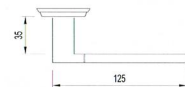

ALTO

KLAMKA DO DRZWI ZEWNĘTRZNYCH

- **ALTO** - klamka na kwadratowej tarczy
kolor: patyna, nikiel-satyna/chrom
- **ALTO** - klamka na długim szyldzie
kolor: patyna, nikiel-satyna/chrom
rozmiar: 72 mm, 90 mm, 92 mm, Bz