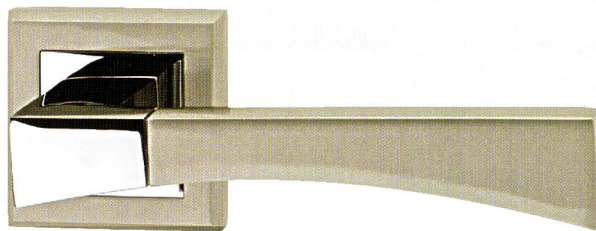

ALTO

KLAMKA DO DRZWI ZEWNĘTRZNYCH

- **ALTO** - klamka na kwadratowej tarczy
kolor: patyna, nikiel-satyna/chrom
- **ALTO** - klamka na długim szyldzie
kolor: patyna, nikiel-satyna/chrom
rozmiar: 72 mm, 90 mm, 92 mm, Bz