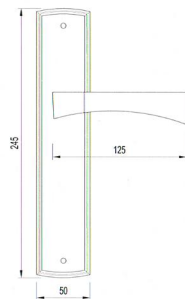

ALTO

KLAMKA DO DRZWI ZEWNĘTRZNYCH

- **ALTO** - klamka na kwadratowej tarczy
kolor: patyna, nikiel-satyna/chrom
- **ALTO** - klamka na długim szyldzie
kolor: patyna, nikiel-satyna/chrom
rozmiar: 72 mm, 90 mm, 92 mm, Bz