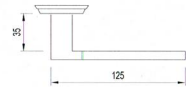

ALTO

KLAMKA DO DRZWI ZEWNĘTRZNYCH

- **ALTO** - klamka na kwadratowej tarczy
kolor: patyna, nikiel-satyna/chrom
- **ALTO** - klamka na długim szyldzie
kolor: patyna, nikiel-satyna/chrom
rozmiar: 72 mm, 90 mm, 92 mm, Bz