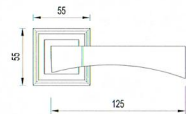

ALTO

KLAMKA DO DRZWI ZEWNĘTRZNYCH

- **ALTO** - klamka na kwadratowej tarczy
kolor: patyna, nikiel-satyna/chrom
- **ALTO** - klamka na długim szyldzie
kolor: patyna, nikiel-satyna/chrom
rozmiar: 72 mm, 90 mm, 92 mm, Bz