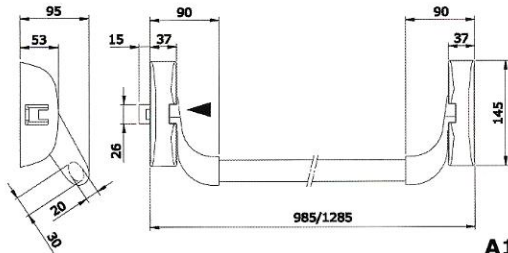

IDEA BASE Zamknięcie przeciwpaniczne, JEDNOPUNKTOWE

Ryglowanie boczne
 Rygiel ze znanu
 Uniwersalne lewe/prawe
 Drażek IS-945-9* na osobne zamówienie

	Kod produktu		
Czarne	IS-941-100505	1	kpl.

Opakowanie zawiera: zamknięcie, śruby mocujące, blachę zaczepową IS-941-00110, podkładkę pod okucie zewnętrzne, szablon montażowy

Klasyfikacja wg normy BS-EN 1125:2008

3 | 7 | 6 | A | 1 | 4 | 2 | 2 | A | A

A1