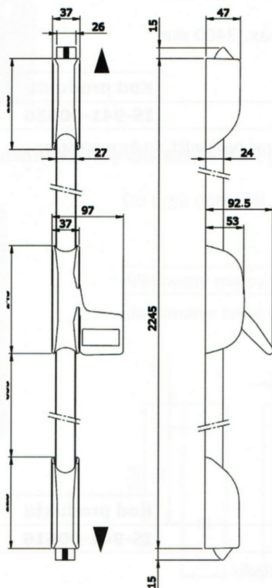

Ryglowanie góra/dół

Rygle ze stali

Maksymalna wysokość drzwi 2265 mm

Uniwersalne lewe/prawe

Do drzwi przeciwpożarowych

| | Kod produktu |  |  |
|----------------------|-----------------------|---|---|
| Czarne | IS-946-2020504 | 1 | kpl. |
| Ze stali nierdzewnej | IS-946-2020204 | 1 | kpl. |

Opakowanie zawiera: zamknięcie, śruby mocujące, pręty, rygle góra/dół z blachami zaczepowymi, podkładkę, szablon montażowy

A2

Klasyfikacja wg normy BS-EN 179:2008

3 | 7 | 6 | B | 1 | 4 | 4 | 2 | B | A