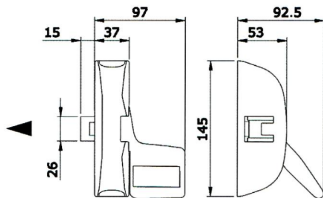

IDEA PAD Zamknięcie awaryjne, JEDNOPUNKTOWE

Ryglowanie boczne
Rygiel ze żalu lub stali w wersji przeciwpożarowej
Uniwersalne lewe/prawe

	Kod produktu		
Szare	IS-946-1000305	1	kpl.
Czarne, wersja przeciwpożarowa	IS-946-1000504	1	kpl.

Opakowanie zawiera: zamknięcie, śruby mocujące, blachę zaczepową IS-941-00110, podkładkę, szablon montażowy

A1

Klasyfikacja wg normy BS-EN 179:2008

3 | 7 | 6 | A | 1 | 4 | 4 | 2 | B | A |

wersja przeciwpożarowa