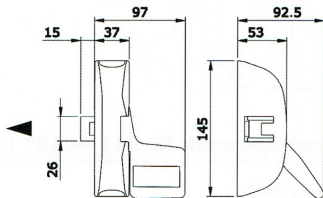

## IDEA PAD Zamknięcie awaryjne, JEDNOPUNKTOWE

Ryglowanie boczne  
Rygiel ze żalu lub stali w wersji przeciwpożarowej  
Uniwersalne lewe/prawe

	Kod produktu		
Szare	<b>IS-946-1000305</b>	1	kpl.
Czarne, wersja przeciwpożarowa	<b>IS-946-1000504</b>	1	kpl.

Opakowanie zawiera: zamknięcie, śruby mocujące, blachę zaczepową IS-941-00110, podkładkę, szablon montażowy

A1

Klasyfikacja wg normy BS-EN 179:2008

3 | 7 | 6 | A | 1 | 4 | 4 | 2 | B | A

wersja przeciwpożarowa