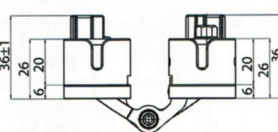

Do drzwi bezprzylgowych o grubości min. 40 mm

Kąt otwarcia 180°

Do drzwi lewych lub prawych

Znal

	Kod produktu		
Chromowany matowy, do drzwi lewych	KB-K6700-DX-CS	30	szt.
Chromowany matowy, do drzwi prawych	KB-K6700-SX-CS	30	szt.
Niklowany matowy, do drzwi lewych	KB-K6700-DX-NS	30	szt.
Niklowany matowy, do drzwi prawych	KB-K6700-SX-NS	30	szt.
Połączany błyszczący, do drzwi lewych	KB-K6700-DX-OZ	9	szt.
Połączany błyszczący, do drzwi prawych	KB-K6700-SX-OZ	9	szt.
Przyrząd do montażu	KB-K68-DIMA.S	1	szt.
Zestaw przyrządów na listwie	KB-K68-DIMA	1	kpl.
Frez	KB-K68-FRESA	1	szt.

Opakowanie zawiera: zawiasy w ilości wg opakowania zbiorczego, wkręty do drewna, osłonki

Nośność: 3 zawiasy*	
Szerokość drzwi (mm)	Ciężar drzwi (kg)
600	90
700	85
800	80
900	70

*dla drzwi o wysokości do 2100 mm

! dla drzwi o wysokości od 2100 do 2700 mm wymagany jest czwarty zawias

Zawias z osłonką