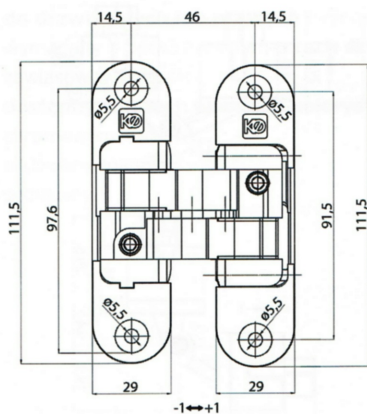

KUBICA

Zawias wpuszczany KB K6700 z REGULACJĄ 3-D

Do drzwi bezprzylgowych o grubości min. 40 mm

Kąt otwarcia 180°

Do drzwi lewych lub prawych

Znal

	Kod produktu		
Chromowany matowy, do drzwi lewych	KB-K6700-DX-CS	30	szt.
Chromowany matowy, do drzwi prawych	KB-K6700-SX-CS	30	szt.
Niklowany matowy, do drzwi lewych	KB-K6700-DX-NS	30	szt.
Niklowany matowy, do drzwi prawych	KB-K6700-SX-NS	30	szt.
Połączany błyszczący, do drzwi lewych	KB-K6700-DX-OZ	9	szt.
Połączany błyszczący, do drzwi prawych	KB-K6700-SX-OZ	9	szt.
Przyrząd do montażu	KB-K68-DIMA.S	1	szt.
Zestaw przyrządów na listwie	KB-K68-DIMA	1	kpl.
Frez	KB-K68-FRESA	1	szt.

Opakowanie zawiera: zawiasy w ilości wg opakowania zbiorczego, wkręty do drewna, osłonki

Nośność: 3 zawiasy*	
Szerokość drzwi (mm)	Ciężar drzwi (kg)
600	90
700	85
800	80
900	70

*dla drzwi o wysokości do 2100 mm

! dla drzwi o wysokości od 2100 do 2700 mm wymagany jest czwarty zawias

Zawias z osłonką

Zawias bez osłonki