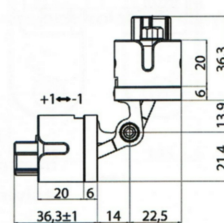

KUBICA

Zawias wpuszczany KB K6700 z REGULACJĄ 3-D

Do drzwi bezprzylgowych o grubości min. 40 mm

Kąt otwarcia 180°

Do drzwi lewych lub prawych

Znal

	Kod produktu		
Chromowany matowy, do drzwi lewych	KB-K6700-DX-CS	30	szt.
Chromowany matowy, do drzwi prawych	KB-K6700-SX-CS	30	szt.
Niklowany matowy, do drzwi lewych	KB-K6700-DX-NS	30	szt.
Niklowany matowy, do drzwi prawych	KB-K6700-SX-NS	30	szt.
Połączany błyszczący, do drzwi lewych	KB-K6700-DX-OZ	9	szt.
Połączany błyszczący, do drzwi prawych	KB-K6700-SX-OZ	9	szt.
Przyrząd do montażu	KB-K68-DIMA.S	1	szt.
Zestaw przyrządów na listwie	KB-K68-DIMA	1	kpl.
Frez	KB-K68-FRESA	1	szt.

Opakowanie zawiera: zawiasy w ilości wg opakowania zbiorczego, wkręty do drewna, osłonki

Nośność: 3 zawiasy*	
Szerokość drzwi (mm)	Ciężar drzwi (kg)
600	90
700	85
800	80
900	70

*dla drzwi o wysokości do 2100 mm

! dla drzwi o wysokości od 2100 do 2700 mm wymagany jest czwarty zawias

Zawias z osłonką

Zawias bez osłonki