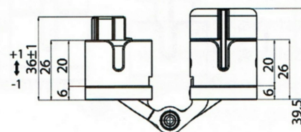

Do drzwi bezprzylgowych o grubości min. 40 mm

Kąt otwarcia 180°

Do drzwi lewych lub prawych

Znal

	Kod produktu		
Chromowany matowy, do drzwi lewych	KB-K6700-DX-CS	30	szt.
Chromowany matowy, do drzwi prawych	KB-K6700-SX-CS	30	szt.
Niklowany matowy, do drzwi lewych	KB-K6700-DX-NS	30	szt.
Niklowany matowy, do drzwi prawych	KB-K6700-SX-NS	30	szt.
Połączany błyszczący, do drzwi lewych	KB-K6700-DX-OZ	9	szt.
Połączany błyszczący, do drzwi prawych	KB-K6700-SX-OZ	9	szt.
Przyrząd do montażu	KB-K68-DIMA.S	1	szt.
Zestaw przyrządów na listwie	KB-K68-DIMA	1	kpl.
Frez	KB-K68-FRESA	1	szt.

Opakowanie zawiera: zawiasy w ilości wg opakowania zbiorczego, wkręty do drewna, osłonki

Nośność: 3 zawiasy*	
Szerokość drzwi (mm)	Ciężar drzwi (kg)
600	90
700	85
800	80
900	70

*dla drzwi o wysokości do 2100 mm

! dla drzwi o wysokości od 2100 do 2700 mm wymagany jest czwarty zawias

Zawias z osłonką