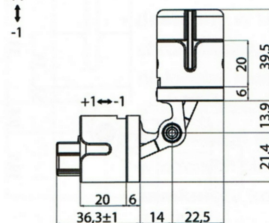

KUBICA

Zawias wpuszczany KB K6700 z REGULACJĄ 3-D

Do drzwi bezprzylgowych o grubości min. 40 mm

Kąt otwarcia 180°

Do drzwi lewych lub prawych

Znal

	Kod produktu		
Chromowany matowy, do drzwi lewych	KB-K6700-DX-CS	30	szt.
Chromowany matowy, do drzwi prawych	KB-K6700-SX-CS	30	szt.
Niklowany matowy, do drzwi lewych	KB-K6700-DX-NS	30	szt.
Niklowany matowy, do drzwi prawych	KB-K6700-SX-NS	30	szt.
Połączany błyszczący, do drzwi lewych	KB-K6700-DX-OZ	9	szt.
Połączany błyszczący, do drzwi prawych	KB-K6700-SX-OZ	9	szt.
Przyrząd do montażu	KB-K68-DIMA.S	1	szt.
Zestaw przyrządów na listwie	KB-K68-DIMA	1	kpl.
Frez	KB-K68-FRESA	1	szt.

Opakowanie zawiera: zawiasy w ilości wg opakowania zbiorczego, wkręty do drewna, osłonki

Nośność: 3 zawiasy*	
Szerokość drzwi (mm)	Ciężar drzwi (kg)
600	90
700	85
800	80
900	70

*dla drzwi o wysokości do 2100 mm

! dla drzwi o wysokości od 2100 do 2700 mm wymagany jest czwarty zawias

Zawias z osłonką

Zawias bez osłonki