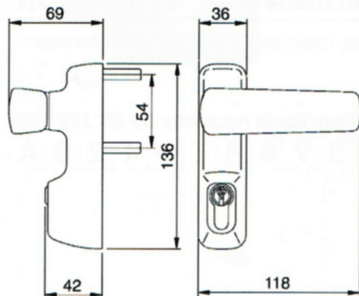

IDEA TRIM**Klamka z wkładką bębnową**

Maksymalna grubość drzwi 105 mm
Do drzwi przeciwpożarowych

	Kod produktu		
Czarna	IS-940-11005T	1	szt.
Szara	IS-940-11003T	1	szt.
Ze stali nierdzewnej	IS-940-11002T	1	szt.

Opakowanie zawiera: klamkę, śruby mocujące, trzpień, wkładkę bębnową IS-8209-30109