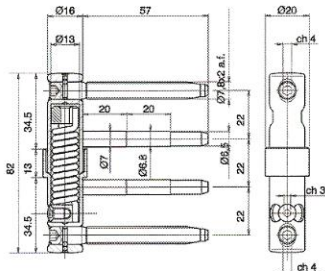

ZAWIASY DO DREWNA

EXACTA Zawias wkręcany OT 488 Ø16 SAMOZAMYKAJĄCY

Średnica Ø16 mm

Do drzwi przylgowych lewych lub prawych

Do zastosowania z zawiasem OT495 Ø16

	Kod produktu			
Galwanizowany na biało, do drzwi lewych	OT-CI488-160H504	25	100	szt.
Galwanizowany na biało, do drzwi prawych	OT-CI488-160H506	25	100	szt.
Galwanizowany na żółto, do drzwi lewych	OT-CI488-160H104	25	100	szt.
Galwanizowany na żółto, do drzwi prawych	OT-CI488-160H106	25	100	szt.

Klasyfikacja wg normy EN 1935 (2003)

2 | 7 | 3 | 1 | 1 | 2 | 0 | 10