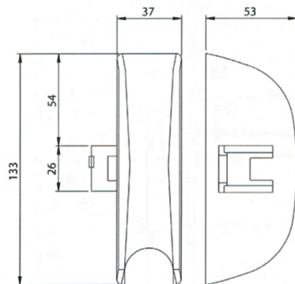

IDEA BASE/IDEA PUSH Rygle bok/bok

Ze znu lub ze stali w wersji przeciwpożarowej

	Kod produktu	 	
Czarne	IS-941-0203505	1	kpl.
Czarne, wersja przeciwpożarowa	IS-941-0203504	1	kpl.
Szare, wersja przeciwpożarowa	IS-941-0203304	1	kpl.
Ze stali nierdzewnej, wersja przeciwpożarowa	IS-941-0203524	1	kpl.

Opakowanie zawiera: rygle, śruby mocujące, blachy zaczepowe IS-941-00100 (IS-941-00102 w wersji ze stali nierdzewnej) (2 szt.)