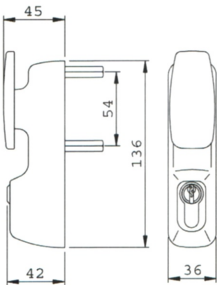

IDEA TRIM Uchwyt obrotowy z wkładką bębnową

Maksymalna grubość drzwi 105 mm
Do drzwi przeciwpożarowych

	Kod produktu		
Czarny	IS-940-12005T	1	szt.
Szary	IS-940-12003T	1	szt.
Ze stali nierdzewnej	IS-940-12002T	1	szt.

Opakowanie zawiera: uchwyt, śruby mocujące, trzpień, wkładkę bębnową IS-8209-30109