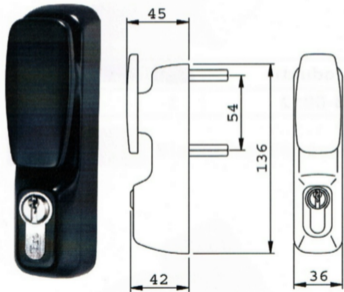

**IDEA TRIM****Uchwyt stały z wkładką bębnową**

Maksymalna grubość drzwi 105 mm  
Do drzwi przeciwpożarowych

	Kod produktu		
Czarny	<b>IS-940-13005T</b>	1	szt.
Szary	<b>IS-940-13003T</b>	1	szt.

*Opakowanie zawiera: uchwyt, śruby mocujące, trzpień, wkładkę bębnową IS-8209-30109*