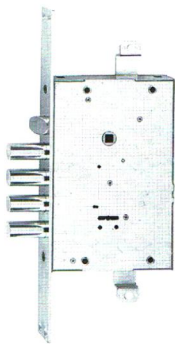

**FIAM 600****Zamek wpuszczany, wielopunktowy, PRZECIWWŁAMANIOWY**

KLASA ZABEZPIECZENIA 7/C

Czteroskokowy, na klucz dwupiórowy, ZACZEP

Rozstaw 85 mm

Blacha czołowa chromowana, korpus galwanizowany na biało

Uniwersalny lewy/prawy

Blacha zaczepowa na osobne zamówienie

Blacha przeciwprzewierceniowa boczna opcjonalnie

	Kod produktu		
Zamek z trzema kluczami o długości 95 mm	<b>FM-648-0028-07F0</b>	1	szt.
Zamek z trzema kluczami o długości 110 mm	<b>FM-648-0028-00F0</b>	1	szt.
Zamek z rekombinacją zastawek, 1+ trzy klucze o długości 95 mm	<b>FM-648-0028-06F0</b>	1	szt.
Zamek z rekombinacją zastawek, 1+ trzy klucze o długości 110 mm	<b>FM-648-0028-03F0</b>	1	szt.

Opakowanie zawiera: zamek, klucze wg tabeli, prowadnik klucza, wkręty do blachy czołowej

Klasyfikacja wg normy PN-EN 12209:2005  
z blachą przeciwprzewierceniową

3 C 2 0 0 0 7 B D 2 D C

bez blachy przeciwprzewierceniowej