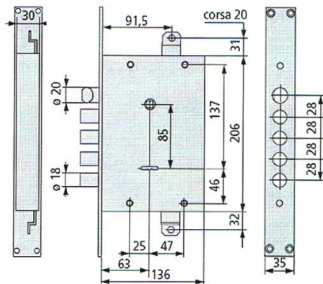

**FIAM 600****Zamek wpuszczany, wielopunktowy, PRZECIWWŁAMANIOWY**

KLASA ZABEZPIECZENIA 7/C

Czteroskokowy, na klucz dwupiórowy, ZACZEP

Rozstaw 85 mm

Blacha czołowa chromowana, korpus galwanizowany na biało

Uniwersalny lewy/prawy

Blacha zaczepowa na osobne zamówienie

Blacha przeciwprzewierceniowa boczna opcjonalnie

	Kod produktu		
Zamek z trzema kluczami o długości 95 mm	<b>FM-648-0028-07F0</b>	1	szt.
Zamek z trzema kluczami o długości 110 mm	<b>FM-648-0028-00F0</b>	1	szt.
Zamek z rekombinacją zastawek, 1+ trzy klucze o długości 95 mm	<b>FM-648-0028-06F0</b>	1	szt.
Zamek z rekombinacją zastawek, 1+ trzy klucze o długości 110 mm	<b>FM-648-0028-03F0</b>	1	szt.

Opakowanie zawiera: zamek, klucze wg tabeli, prowadnik klucza, wkręty do blachy czołowej

Klasyfikacja wg normy PN-EN 12209:2005  
z blachą przeciwprzewierceniową

3 C 2 0 0 0 7 B D 2 D C

bez blachy przeciwprzewierceniowej