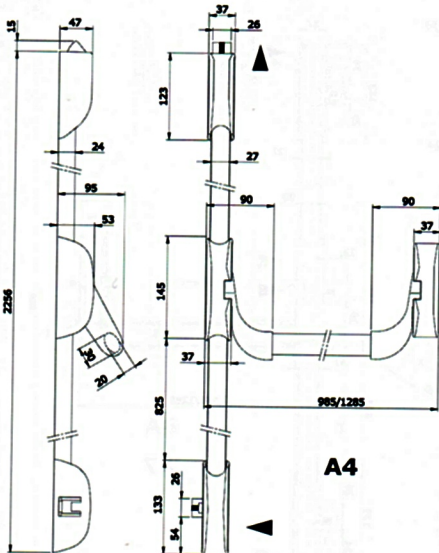

Ryglowanie góra/dół, bok/bok lub góra/bok  
Uniwersalne lewe/prawe

Drażek IS-945-9\*, pręty IS-941-00205 lub IS-941-00305 oraz rygle IS-941-020\* na osobne zamówienie

**Kod produktu**

Czarne

**IS-941-2000505**

1

kpl.

Opakowanie zawiera: zamknięcie, śruby mocujące, podkładkę pod okucie zewnętrzne, szablon montażowy

Klasyfikacja wg normy BS-EN 1125:2008

3 | 7 | 6 | A | 1 | 4 | 2 | 2 | A | A

**A2**

**A3**

**A4**