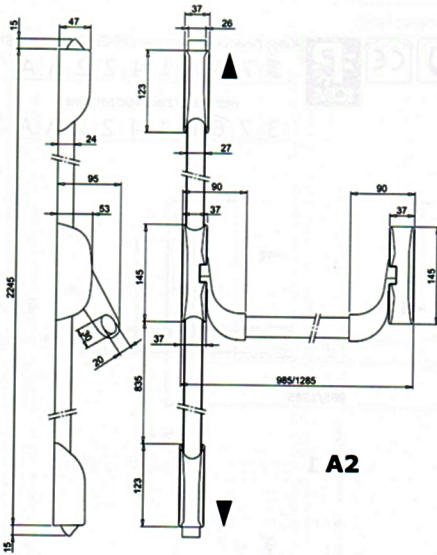

Ryglowanie góra/dół, bok/bok lub góra/bok  
Uniwersalne lewe/prawe

Drażek IS-945-9\*, pręty IS-941-00205 lub IS-941-00305 oraz rygle IS-941-020\* na osobne zamówienie

**Kod produktu**

Czarne

**IS-941-2000505**

1

kpl.

Opakowanie zawiera: zamknięcie, śruby mocujące, podkładkę pod okucie zewnętrzne, szablon montażowy

Klasyfikacja wg normy BS-EN 1125:2008

3 | 7 | 6 | A | 1 | 4 | 2 | 2 | A | A

**A2**

**A3**

**A4**