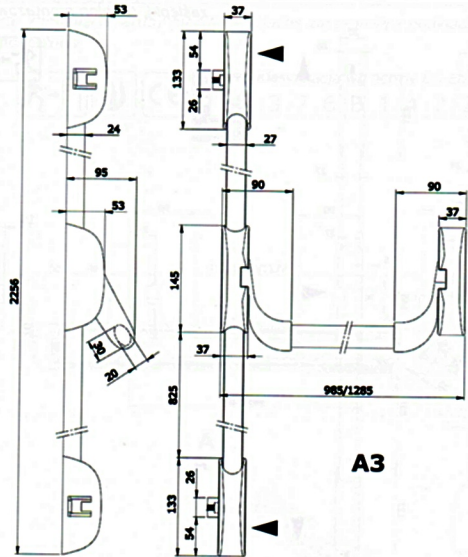

Ryglowanie góra/dół, bok/bok lub góra/bok  
Uniwersalne lewe/prawe

Drażek IS-945-9\*, pręty IS-941-00205 lub IS-941-00305 oraz rygle IS-941-020\* na osobne zamówienie

**Kod produktu**

Czarne

**IS-941-2000505**

1

kpl.

Opakowanie zawiera: zamknięcie, śruby mocujące, podkładkę pod okucie zewnętrzne, szablon montażowy

Klasyfikacja wg normy BS-EN 1125:2008

3 | 7 | 6 | A | 1 | 4 | 2 | 2 | A | A

**A2**

**A3**

**A4**